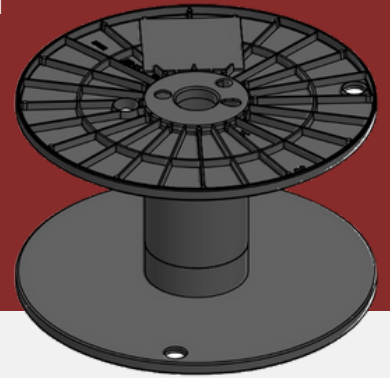

CARRETE PARA USOS MÚLTIPLES

35 X 15 CM

MATERIAL:
ABS
ACABADO:
NEGRO

[PDF](#)

35 X 20 CM

MATERIAL:
ABS
ACABADO:
NEGRO

[PDF](#)

35 X 22 CM