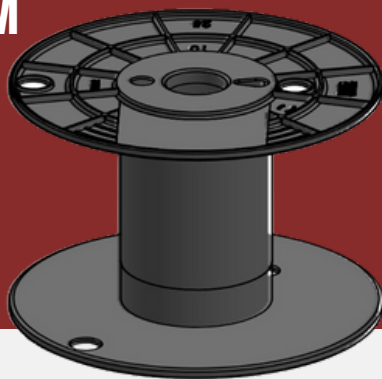

CARRETE PARA USOS MÚLTIPLES

25 X 15 CM

MATERIAL:
ABS
ACABADO:
NEGRO

[PDF](#)

25 X 20 CM

MATERIAL:
ABS
ACABADO:
NEGRO

[PDF](#)