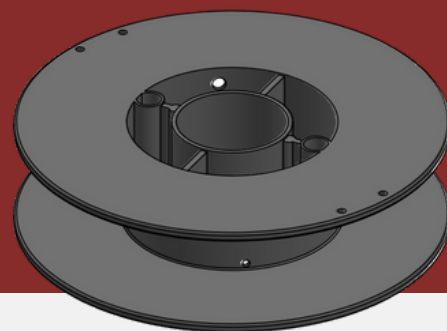

R20

MATERIAL:
ABS
ACABADO:
NEGRO

[PDF](#)