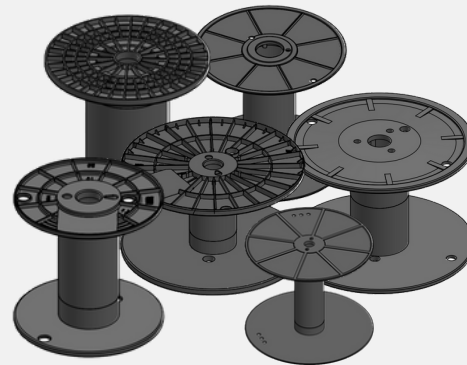

CARRETE PARA USOS MÚLTIPLES

Carrete fabricado a base de inyección de plásticos, ideal para industrias automotriz, telecomunicaciones, ferreteros, resistencia, eléctrica, electrónica, pesquera, textil, manufacturera, entre otras.

ROTOLAINER
SPOOLS - REELS

CALLE MOLDEADORES MZ. 1 LT. 6, COLONIA ZONA INDUSTRIAL, CP 43804. TIZAYUCA, HIDALGO.
TEL: 01 (779) 100 21 69 | 01 (779) 100 21 79 | 01 (779) 100 21 76. EXT. 101

WWW.ROTOLAINER.COM

VENTAS@RENG.COM.MX