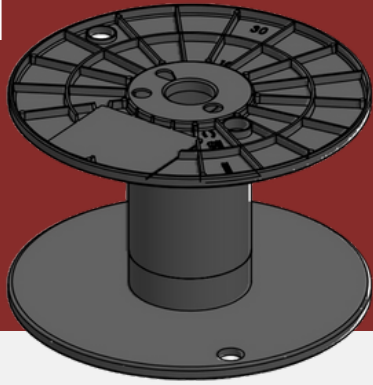

CARRETE PARA USOS MÚLTIPLES

30 X 15 CM

MATERIAL:
ABS
ACABADO:
NEGRO

[PDF](#)