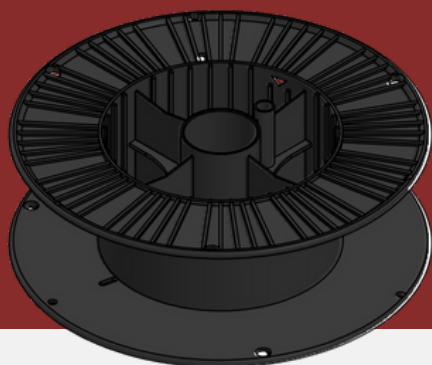

R20

MATERIAL:
ABS
ACABADO:
NEGRO

[PDF](#)