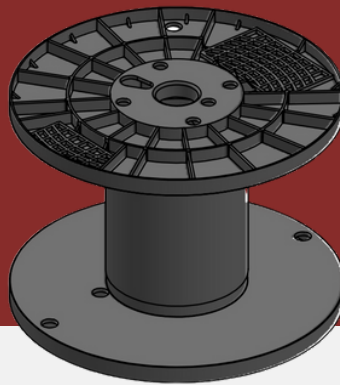

WWW.ROTOLAINER.COM

VENTAS@RENG.COM.MX

CARRETE

USOS MÚLTIPLES

10.5"X10"

MATERIAL:
ABS
ACABADO:
NEGRO

[PDF](#)

12"X7"X5"