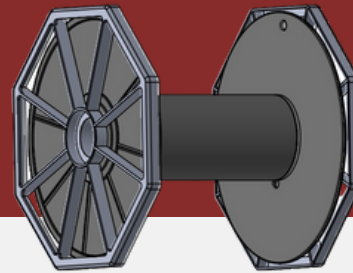

ACABADO:
NEGRO

[PDF](#)

30 X 25 X 10 CM

MATERIAL:
ABS

ACABADO:
NEGRO

[PDF](#)

TELARAÑA

SOPORTE PARA CARRETE EN CAJA